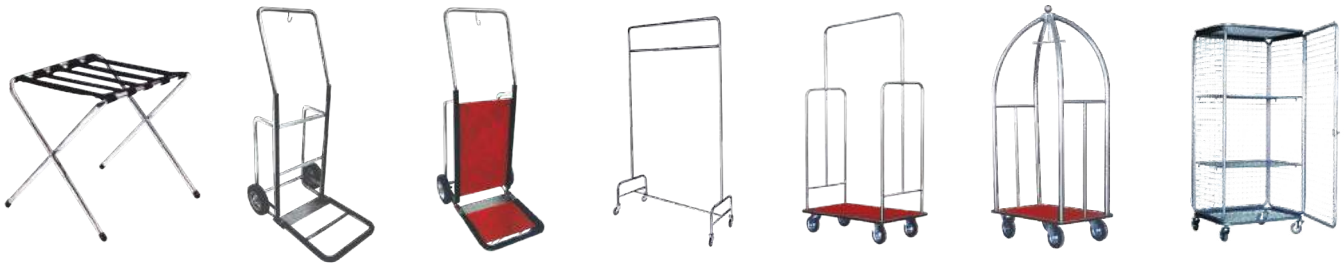

HOUSEKEEPING TROLLEY

- IMEC HK1515
- IMEC HKT 1010/SS / HKT 3030/SS

LINEN TROLLEY

- ESX 300/EX
- SSX 240/SS
- SSL 304/SS
- SSL 303/SS

BELLBOY TROLLEY

- FLS 700/SS / STS 702/SS
- BBT 402/SS
- BBT 403/SS
- LHT 300/SS
- BGT 400/SS
- BCT 404/SS
- CLT 800/EX